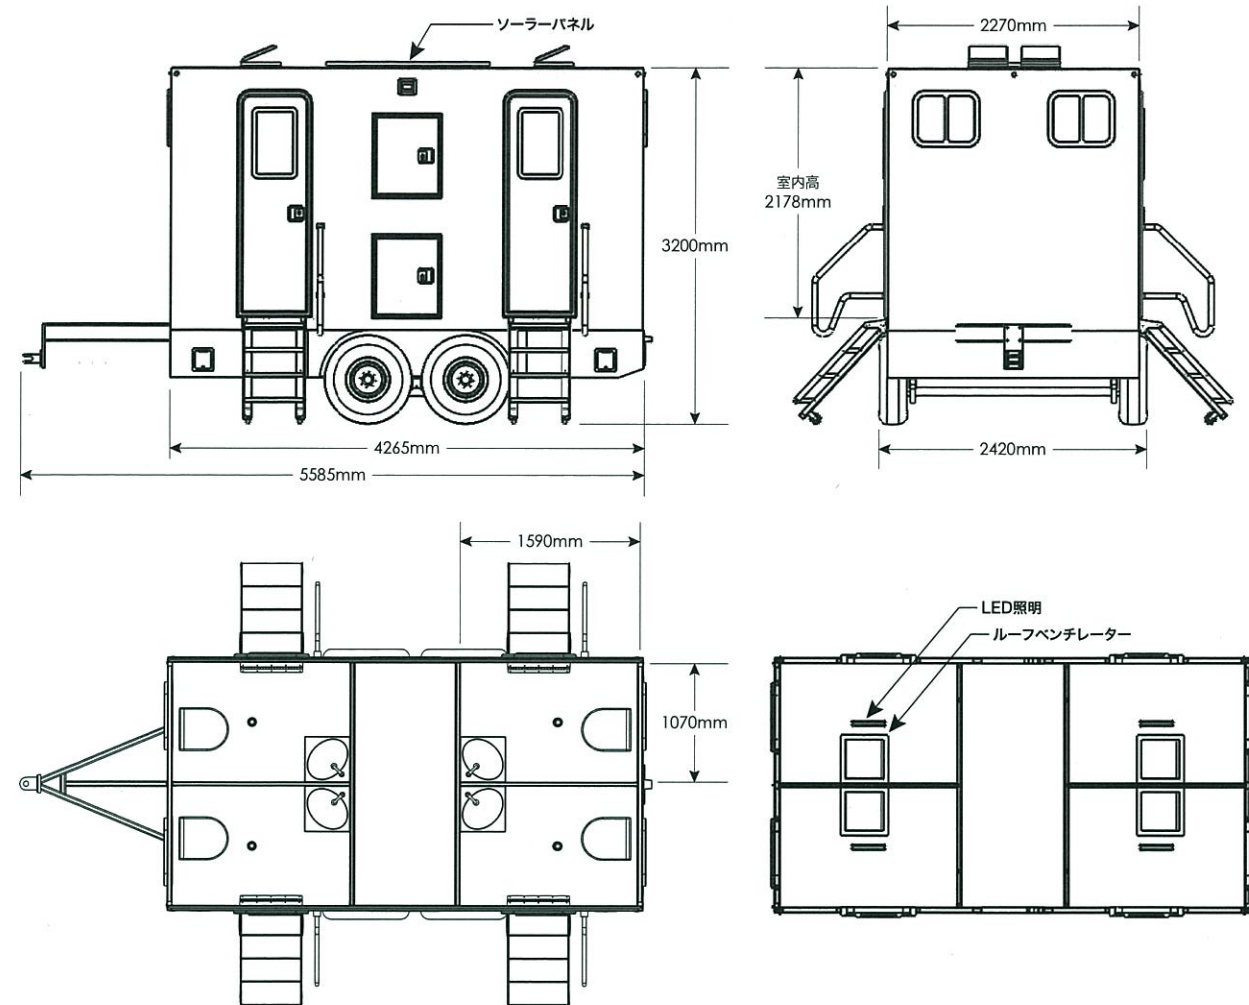

Toilet Trailer トイレトレーラー

標準仕様 ■車両重量：2500kg ■清水タンク：454L(水洗・手洗い用) ■汚水タンク：757L

発売元

総輸入元

ロータスRV販売株式会社
〒354-0046 埼玉県入間郡三芳町竹間沢東2-2
TEL.049-274-3600・FAX.049-274-3601

www.rotas-rv.co.jp

ロータスRV販売

検索